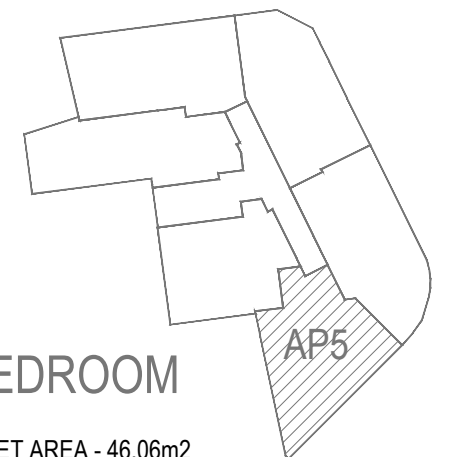

FLOOR 1

APPARTEMENT 5 - 1 BEDROOM

GROSS AREA - 63,79 m²

NET AREA - 46,06m²