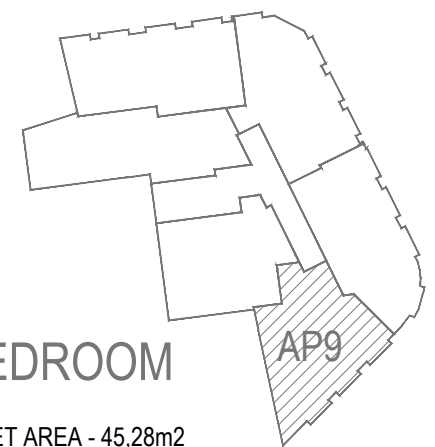

FLOOR 2

## APPARTEMENT 9 - 1 BEDROOM

GROSS AREA - 59,64 m<sup>2</sup>

NET AREA - 45,28m<sup>2</sup>